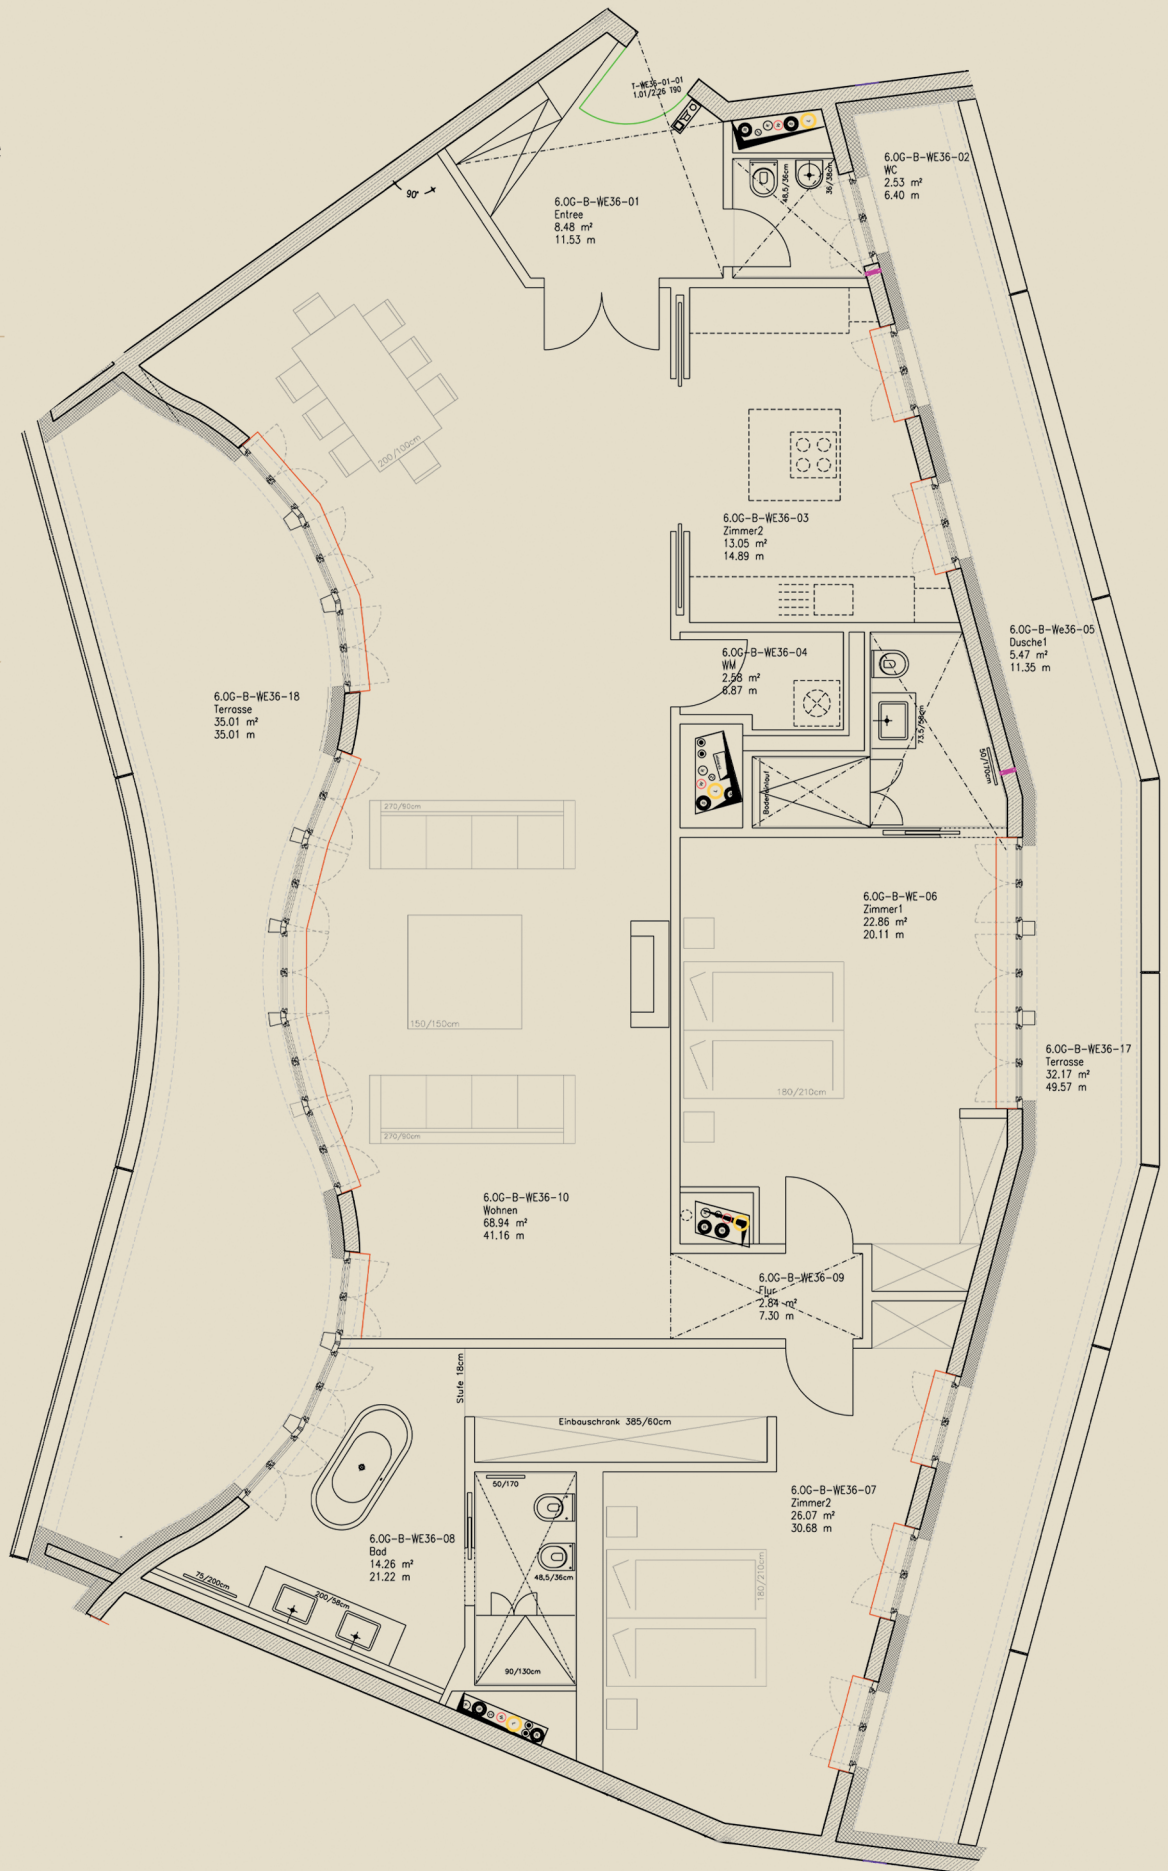

Firenze

Penthouse

Florence
Penthouse

204,9 m²

1 cm = 1 m

Geschoss Floor	Wohnung Flat	Typ Type	Wohnfläche m ² Living space m ²	Terrasse m ² Terrace m ²	Total* m ² Total* m ²	Schlafzimmer Bedrooms
6	36	Firenze	172,6	64,6	204,9	2